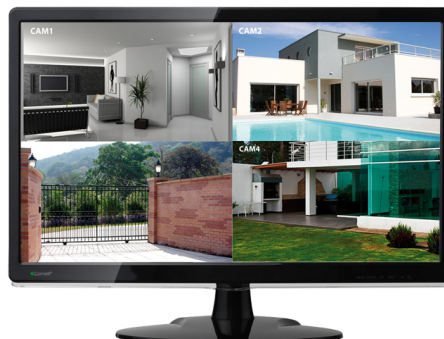

## DATA SHEET

COD. **SMON185A**

18,5" LED-MONITOR, VGA, AUDIO, HD

Kleurenmonitor, LED van 18.5", weergave verhouding 16:9, resolutie HD.

### Belangrijkste kenmerken

|  |                       |
|--|-----------------------|
| Type display:                                  | 18.5" LED             |
| Video-ingangen:                                | 1 (VGA)               |
| Weergaverapport:                               | 16:9                  |
| Resolutie:                                     | HD                    |
| Weergeefbare kleuren (miljoenen):              | 16.7                  |
| Contrastverhouding display:                    | 5000000:1 (DCR)       |
| Helderheid display (cd/m2):                    | 250                   |
| Kijkhoek (°C, rechts / links / boven / onder): | 170 / 170 / 160 / 160 |
| Reactietijd (Tr/Td -ms):                       | 3                     |