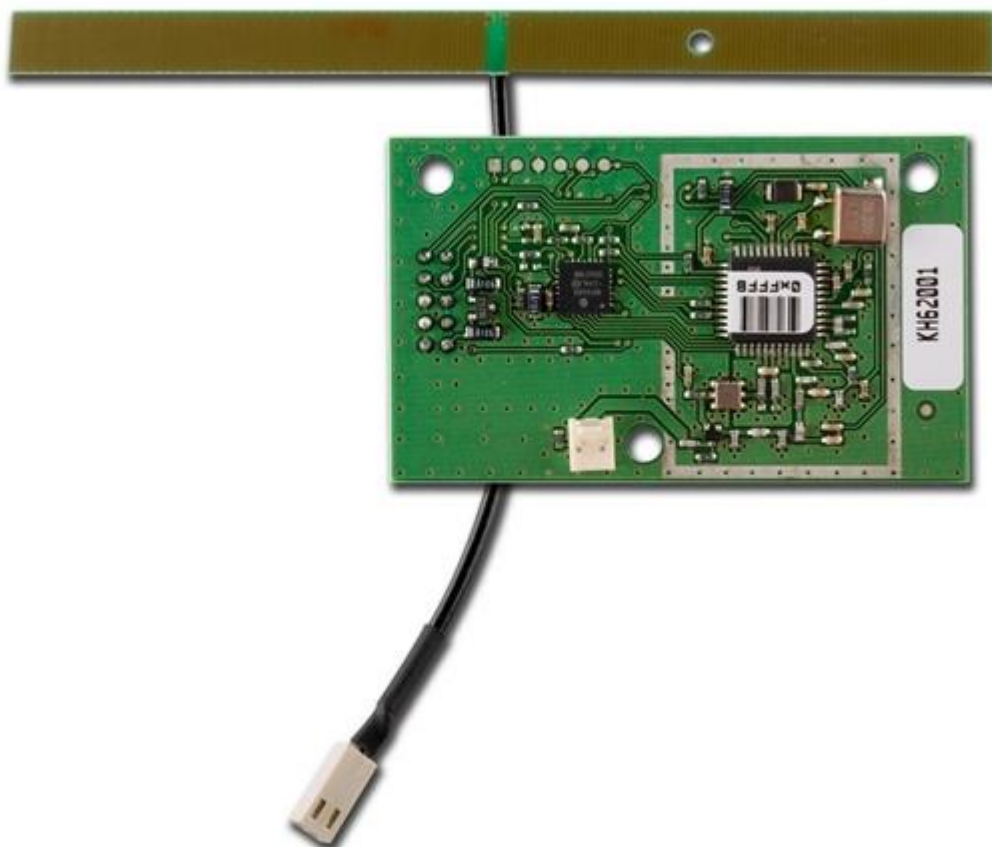

IJ-JA-82R

Radiomodule 868Mhz protocol voor toevoeging van 50 draadloze zones.

Deze module is toepasbaar voor de JA-82K en JA-83K centrales. Door de modulaire opbouw zijn deze centrales naar wens te configureren met deze draadloze modules.